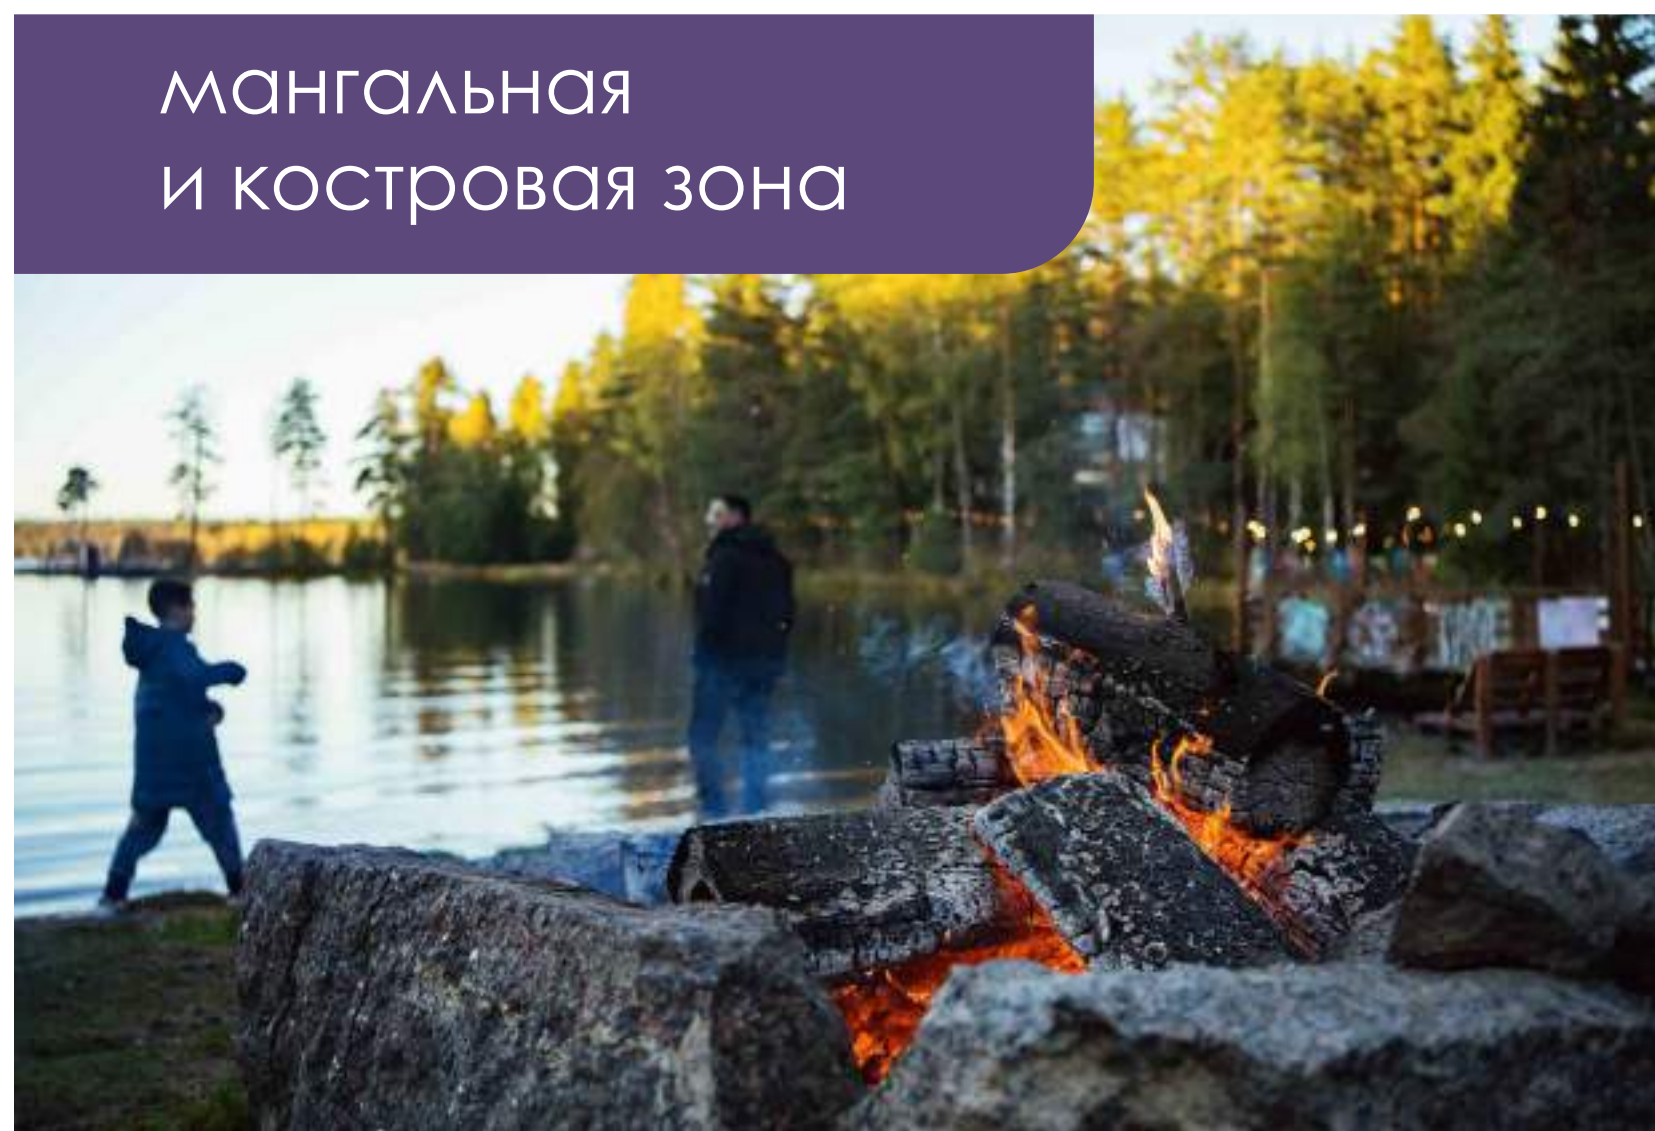

мангальная
и костровая зона