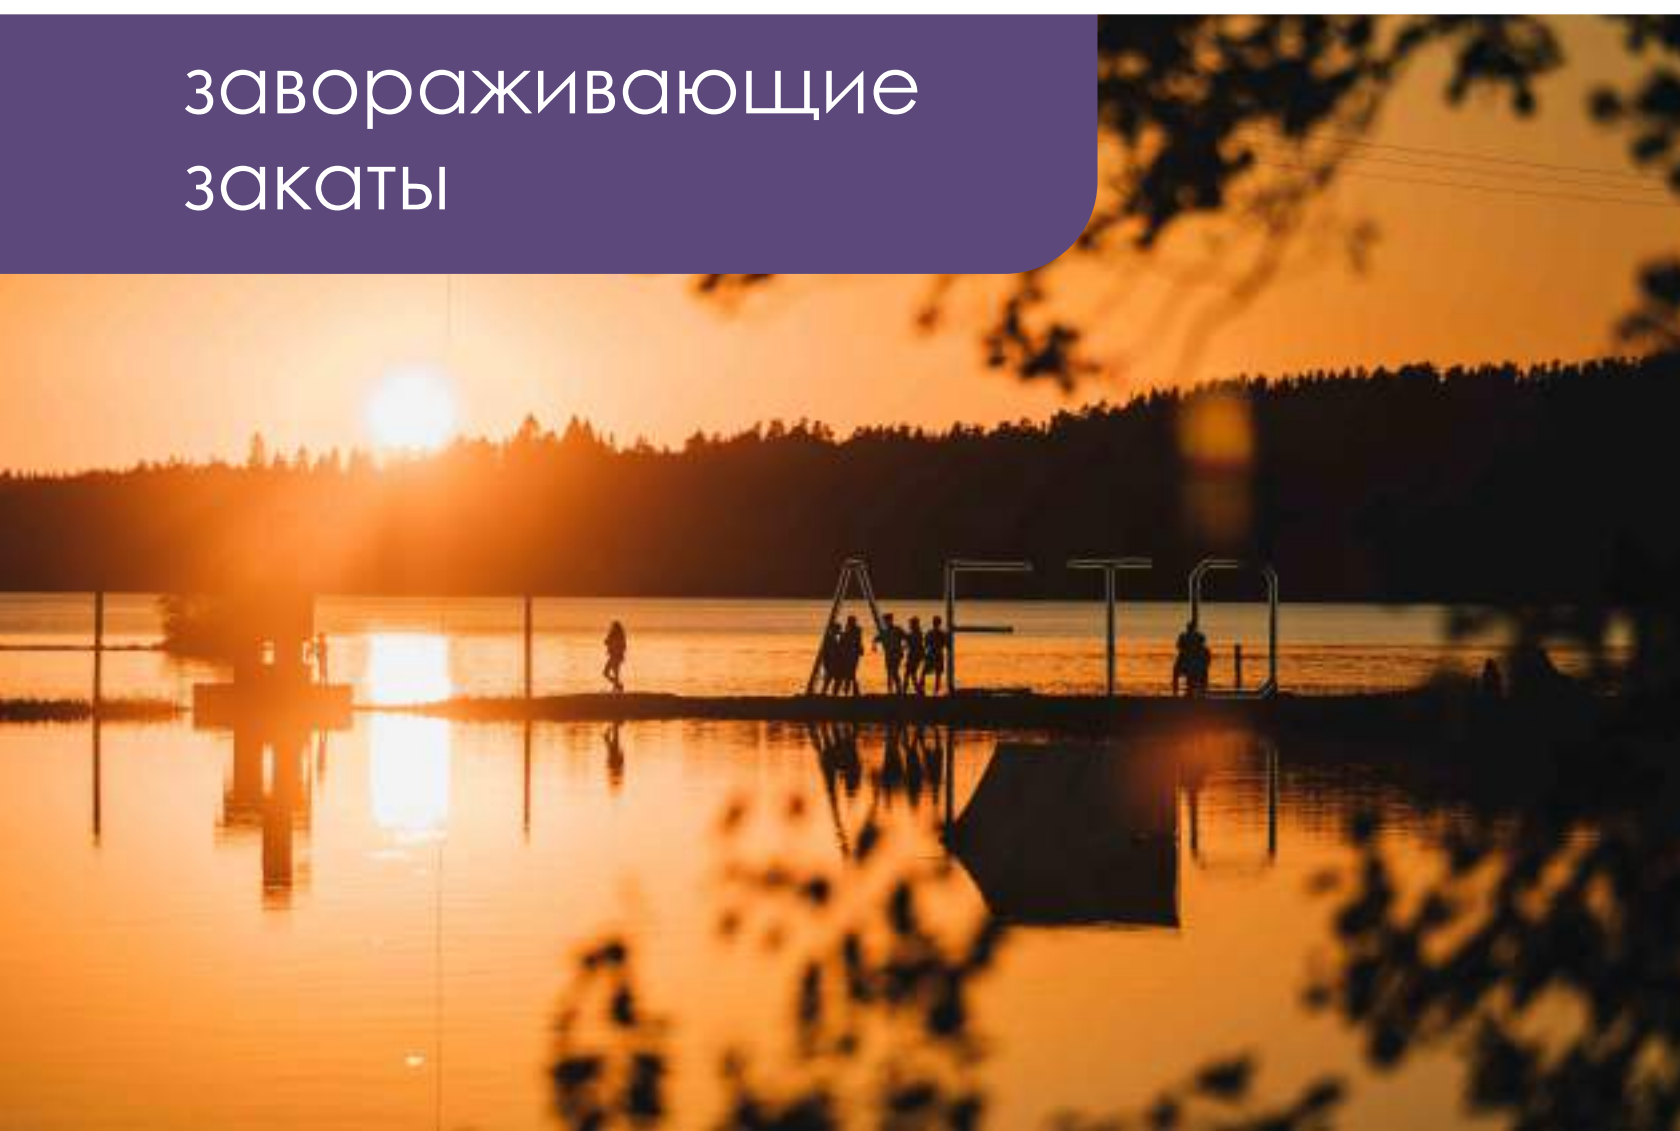

завораживающие
закаты