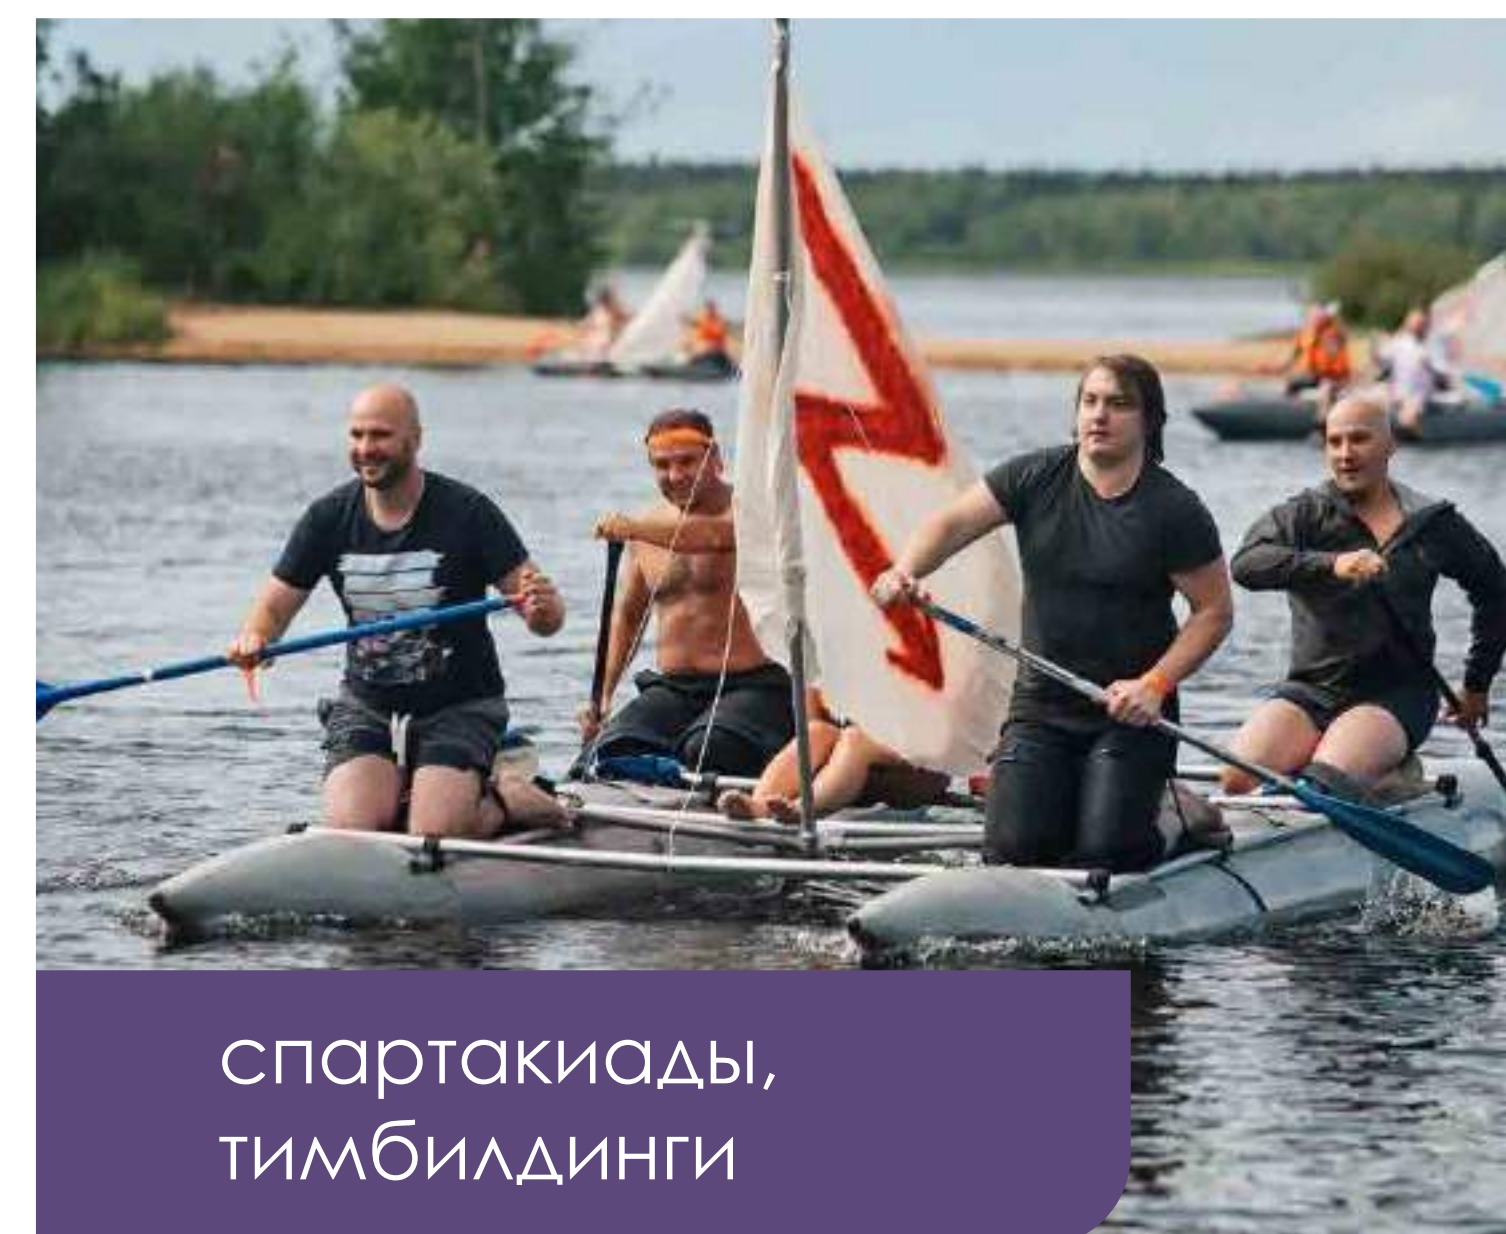

стратегические
сессии

спартакиады,
тимбилдинги