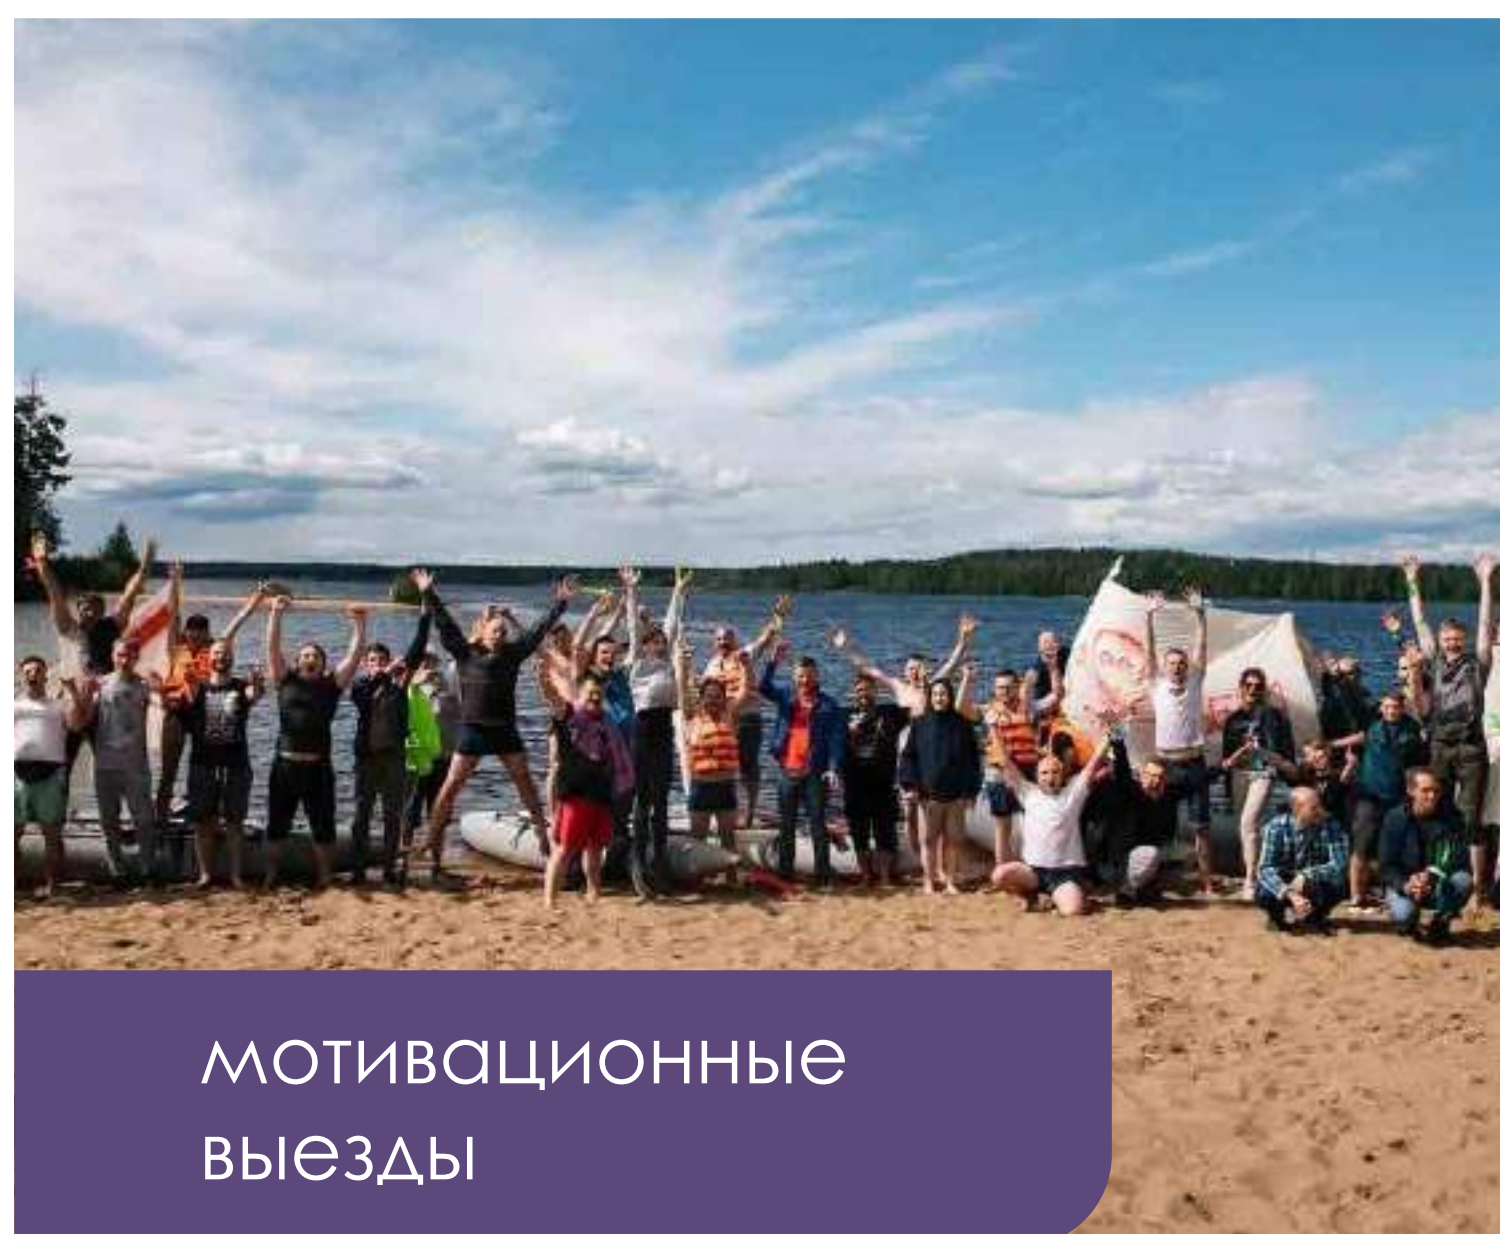

конференции

мотивационные
выезды