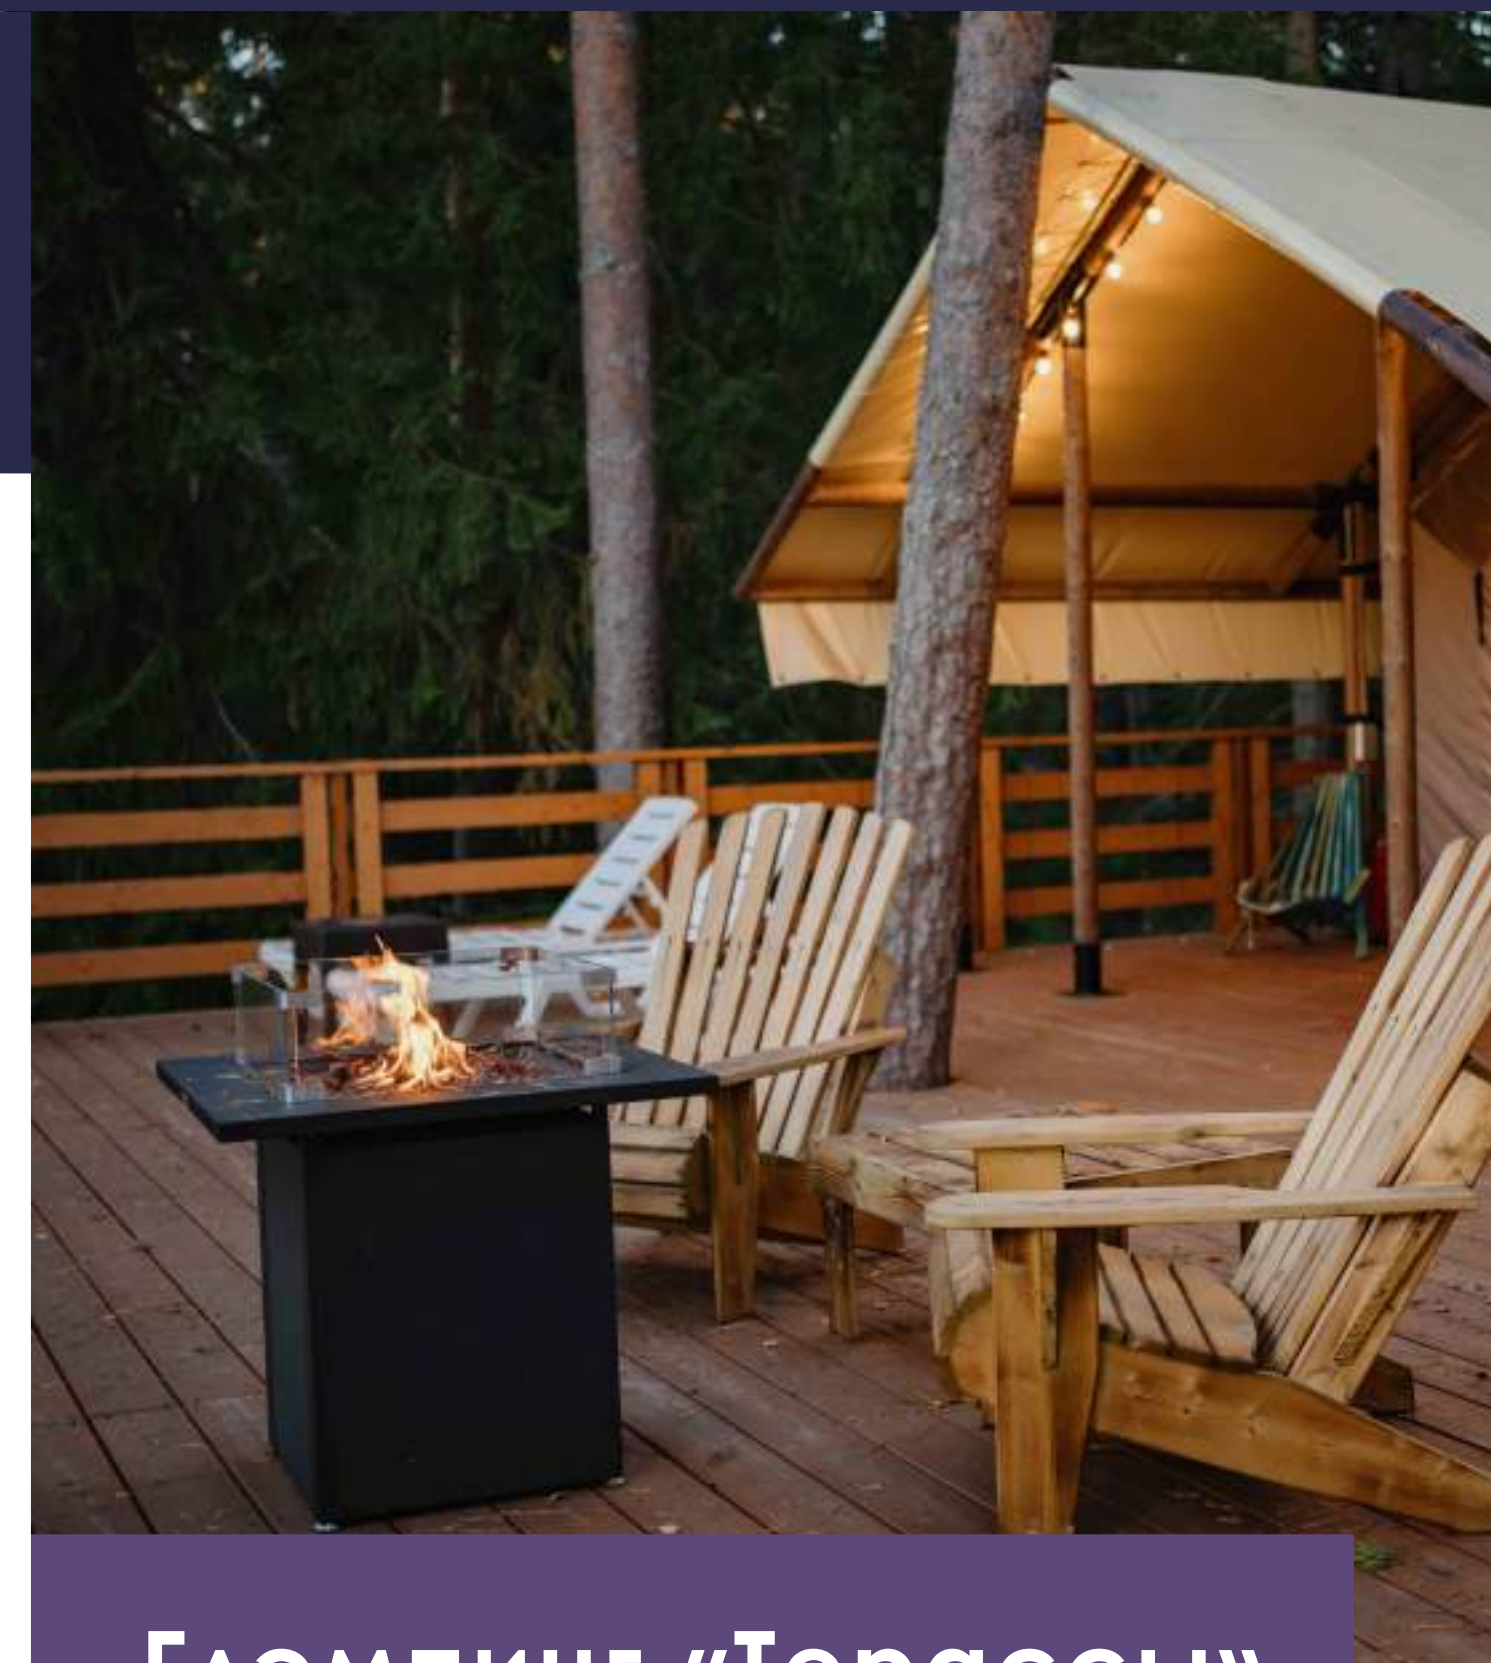

Глэмпинг «Терассы»

Уникальные, авторские лоджи - это высочайший комфорт в сочетании с атмосферой полного уединения с природой

Подробнее о «Терассах»